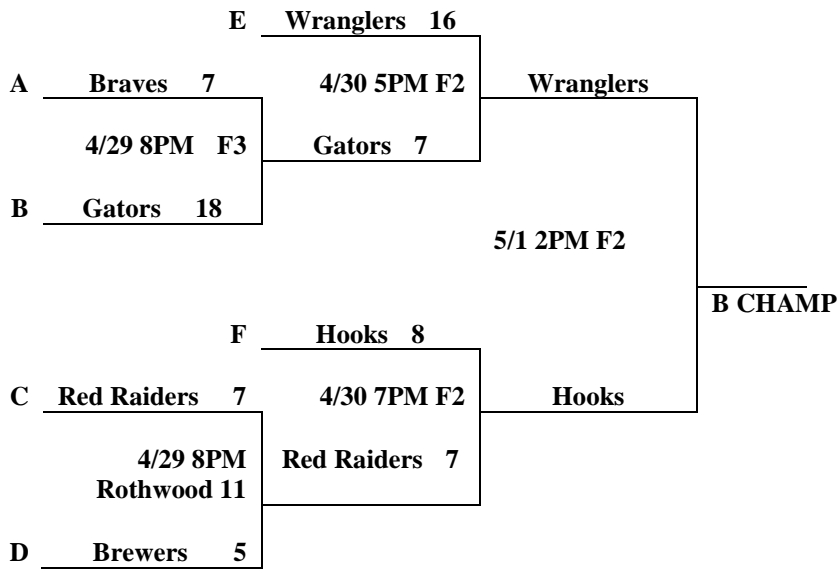

10U
A Bracket

B BRACKET