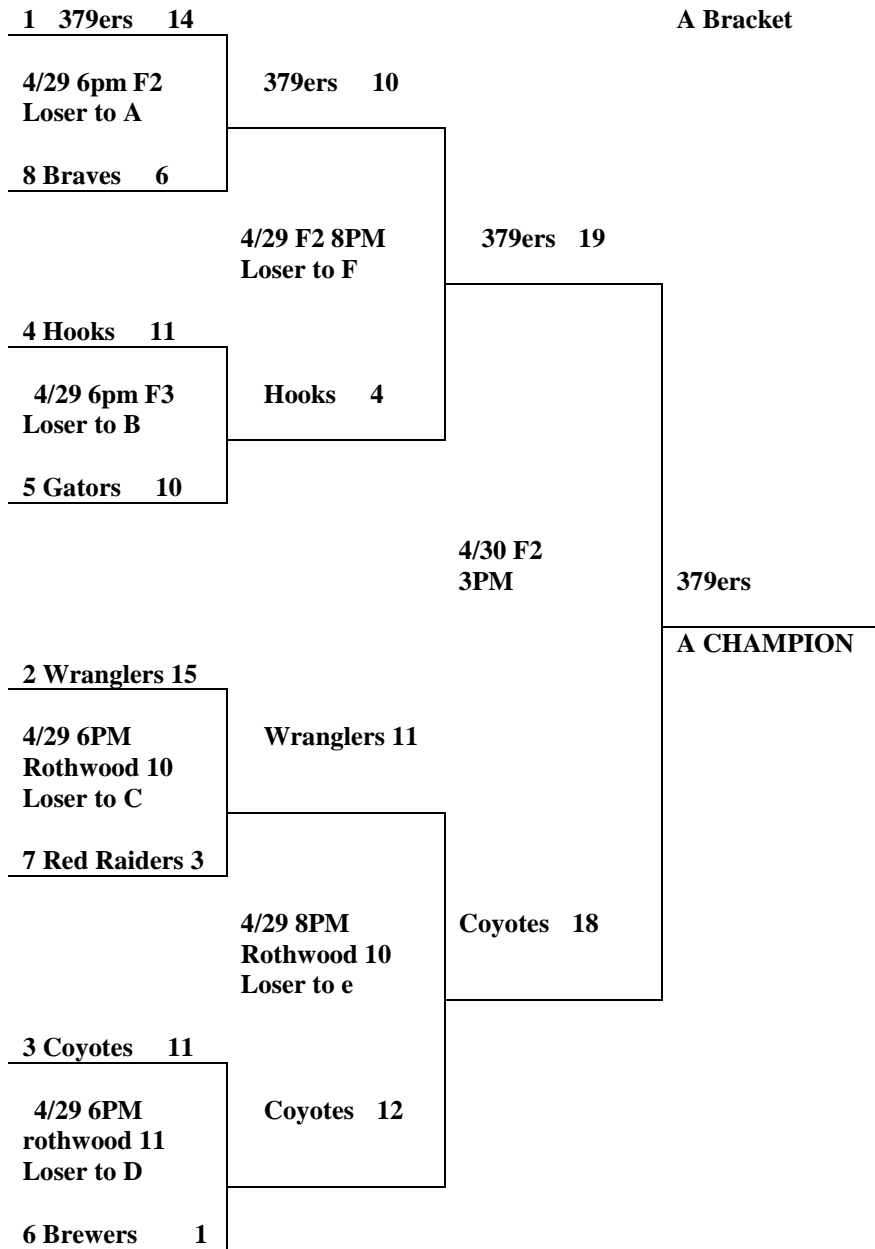

10U
A Bracket

B BRACKET